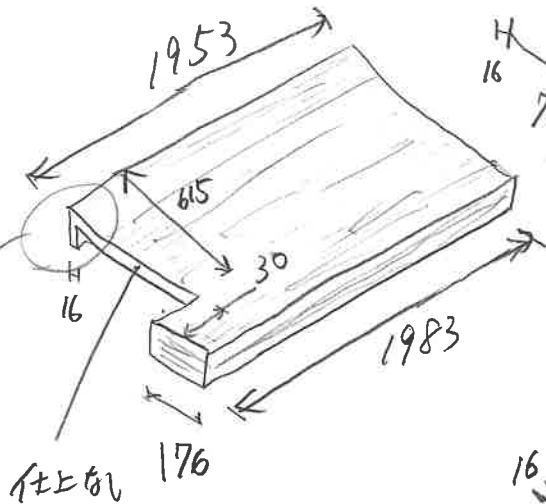

ホ-7 桎目  
7.19mm 着色ト7-  
80% 70mm  
ツヤ消し

表

裏

現バ  
切り欠き有

現バ  
切り欠き有

レジ台際

1台