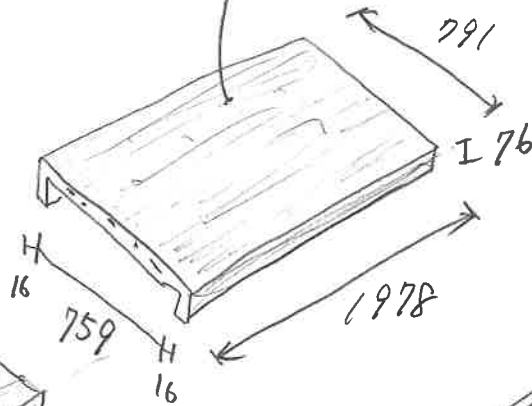

ホ-7 桎目  
7.19mm 着色ト7-  
80% 70mm  
ツヤ消し

表

裏

現バ  
切り欠き有

現バ  
切り欠き有

レジ台際

1台