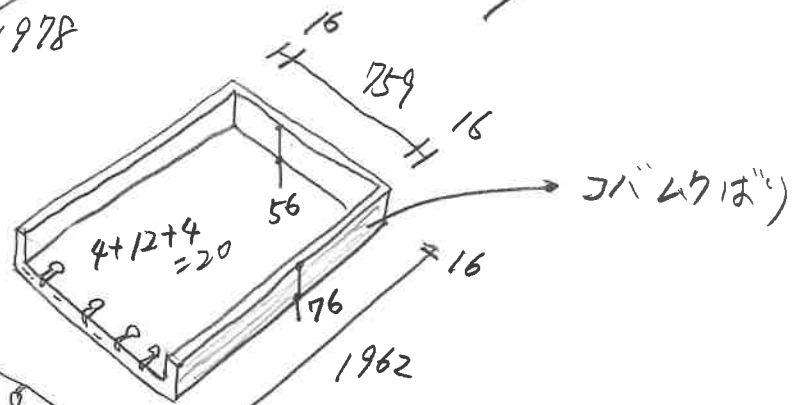

ホ-7 桎目  
7.19mm 着色ト7-  
80% 70mm  
ツヤ消し

表

裏

現バ  
切り欠き有

現バ  
切り欠き有

レジ台際

1台